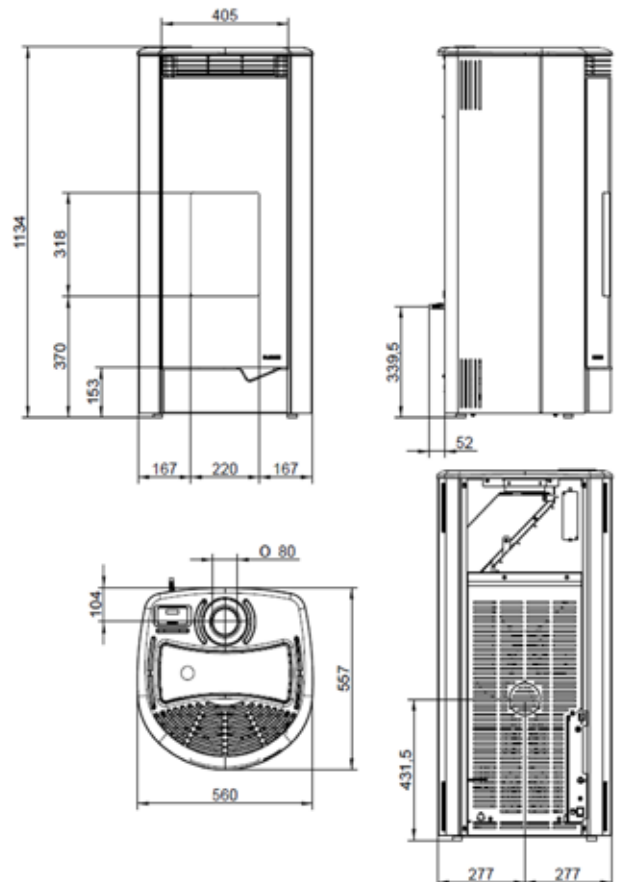

Marianne 6

Marianne 9

DENISE

ECOFIRE® DENISE

L 90,6cm, P 29,6cm, H 109,7cm • 170Kg

METAL NOIR
ZWART STAAL

MIROIR
SPIEGEL

SERPENTINE