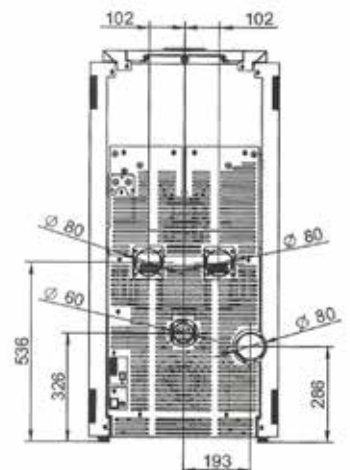

COLORIS • KLEUR

Métal noir • Zwart staal
Métal blanc • Wit staal
Métal rouge • Rood staal
Pierre ollaire • Speksteen (uniquement - allen : 9 kw)