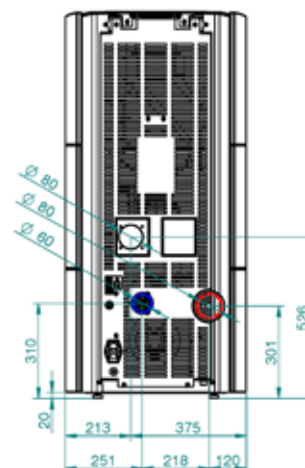

VERSION DISPONIBLE • VERKRIJGBARE VERSIE

Linda 9
Linda 9 Air Pro 2*
Linda 9 UP

Linda 12
Linda 12 Air Pro 3*
Linda 12 UP
Linda 12 Air Pro 2* UP

*voir page 7

*zie blad 7