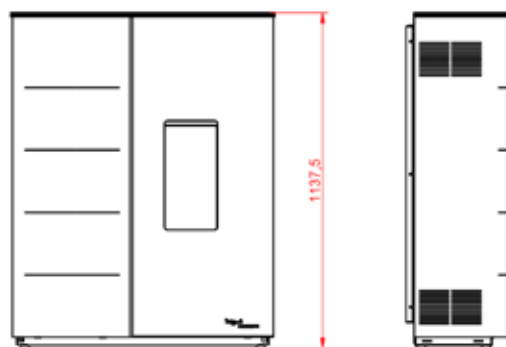

ECOFIRE® TWIGGY

L 89cm, P 36cm, H 113cm • 140Kg

PUISSANCE • VERMOGEN 6 KW
10 KW

RENDEMENT ~90%

RESERVOIR 25KG

OPTION • OPTIE :

- Connection Box

COLORIS • KLEUR

Noir • Zwart
Blanc • Wit
Caffe latte

VERSION DISPONIBLE • VERKRIJGBARE VERSIE

Twiggy 6
Twiggy 10