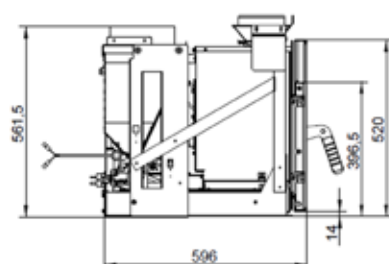

COLORIS • KLEUR

Noir • Zwart

A70 FRONTALE

Pied • Voet

Kit de chargement pellet • Pellet laadkit

ECOFIRE® A70 FRONTALE

L 69,4cm, P 59,9cm, H 56,1cm • 110Kg

PUISSANCE • VERMOGEN 9 KW