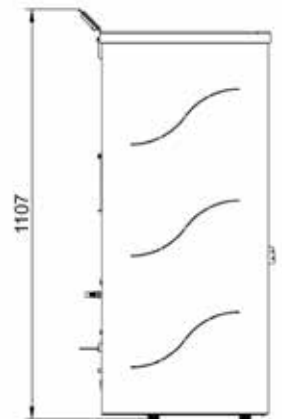

COLORIS • KLEUR

Noir • Zwart
Beige
Rouge • Rood

VERSION DISPONIBLE • VERKRIJGBARE VERSIE

Lia 6
Lia 8