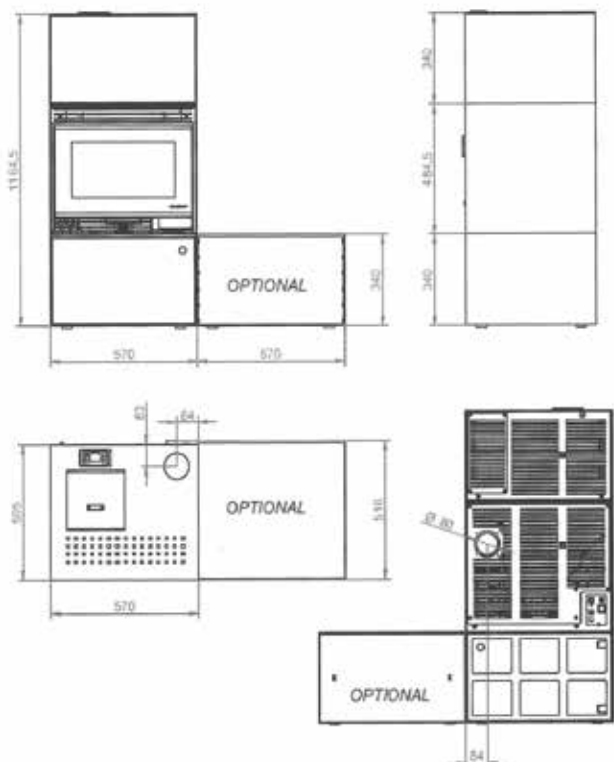

PUISSANCE • VERMOGEN 6 KW

RENDEMENT >90%

RESERVOIR 28 KG

OPTION • OPTIE :

- Kit de sortie verticale
- Verticale uitgang kit
- Connection Box

COLORIS • KLEUR

- Noir • Zwart
- Blanc • Wit