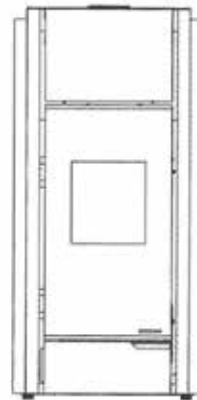

RESERVOIR

22KG
15KG (UP)

OPTION • OPTIE :

- Connection Box

- Disponible en UP (sortie verticale)
- Verkrijgbaar in UP (verticale uitgang)

COLORIS • KLEUR

Métal noir • Zwart staal
Métal blanc • Wit staal
Métal rouge • Rood staal
Pierre ollaire • Speksteen (uniquement - allen : 9 kw)