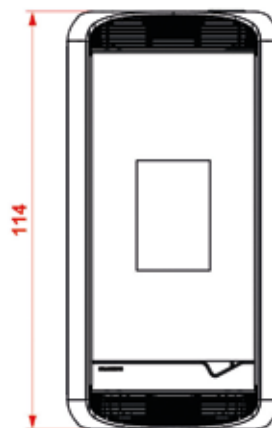

MEGHAN

ECOFIRE® MEGHAN

L 58cm, P 61cm, H 114cm • 135Kg

NOIR
ZWART

PUISSANCE • VERMOGEN 6 KW
9 KW

RENDEMENT >91%

RESERVOIR 15KG

OPTION • OPTIE :