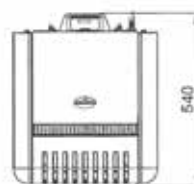

- Noir • Zwart
- Blanc • Wit

CÉSARE

ECOFIRE® CÉSARE

L 74cm, P 63cm, H 80cm • 194Kg

AFFICHAGE TACTILE - TOUCH SCREEN

PUISSANCE • VERMOGEN 9,2 KW

RENDEMENT ~87,7%

RESERVOIR 20KG

BEIGE

ROUGE
ROOD

CAFFE LATTE

NOIR
ZWART

PUISSANCE • VERMOGEN	6 KW 8 KW
RENDEMENT	>90% >89%
RESERVOIR	19KG

OPTION • OPTIE :

- Kit air frais
- Luchtoevoer kit

- Connection Box