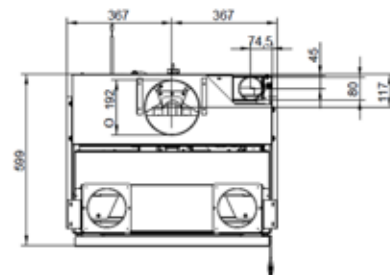

COLORIS • KLEUR

Noir • Zwart

A70 FRONTALE

Pied • Voet

Kit de chargement pellet • Pellet laadkit

ECOFIRE® A70 FRONTALE

L 69,4cm, P 59,9cm, H 56,1cm • 110Kg

PUISSANCE • VERMOGEN 9 KW