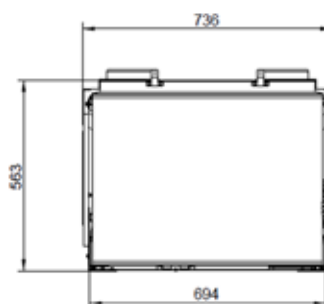

COLORIS • KLEUR

Noir • Zwart