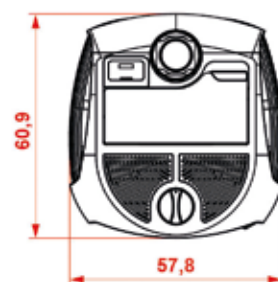

MEGHAN

ECOFIRE® MEGHAN

L 58cm, P 61cm, H 114cm • 135Kg

NOIR
ZWART

PUISSANCE • VERMOGEN 6 KW
9 KW

RENDEMENT >91%

RESERVOIR 15KG

OPTION • OPTIE :