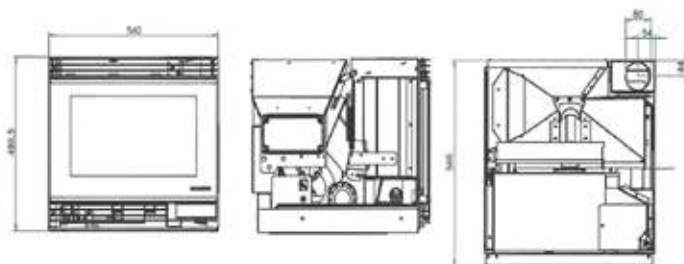

COLORIS • KLEUR

Noir • Zwart