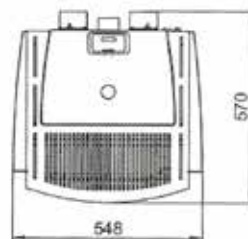

RESERVOIR

22KG
15KG (UP)

OPTION • OPTIE :

- Connection Box

- Disponible en UP (sortie verticale)
- Verkrijgbaar in UP (verticale uitgang)

COLORIS • KLEUR

Métal noir • Zwart staal
Métal blanc • Wit staal
Métal rouge • Rood staal
Pierre ollaire • Speksteen (uniquement - allen : 9 kw)