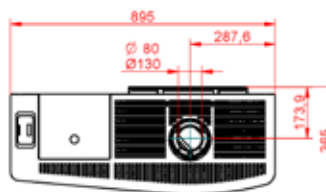

PUISSANCE • VERMOGEN 6 KW
10 KW

RENDEMENT ~90%

RESERVOIR 25KG

OPTION • OPTIE :

- Connection Box

COLORIS • KLEUR

Noir • Zwart
Blanc • Wit
Caffe latte

VERSION DISPONIBLE • VERKRIJGBARE VERSIE