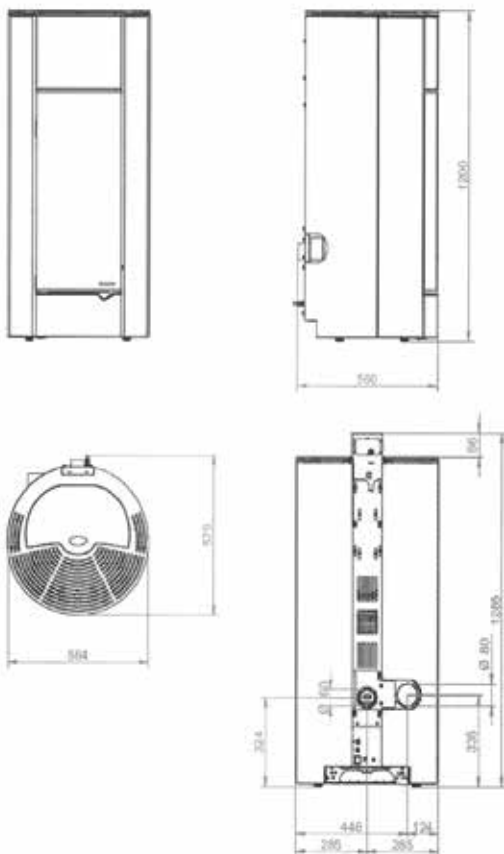

PUISSANCE • VERMOGEN

6 KW
9 KW

RENDEMENT

~94%

RESERVOIR

16KG

OPTION • OPTIE :

- Connection Box

COLORIS • KLEUR

Verre noir • Zwart glas

Métal noir • Zwart staal

Verre blanc • Wit glas

Métal blanc • Wit staal

Métal gris argent • Grijs staal

Bordeaux

Moka

VERSION DISPONIBLE • VERKRIJGBARE VERSIE

Ines 6

Ines 9

GRIS
GRIJS