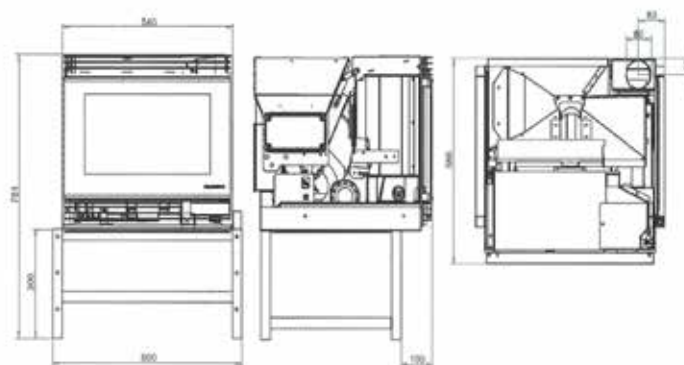

COLORIS • KLEUR

Noir • Zwart