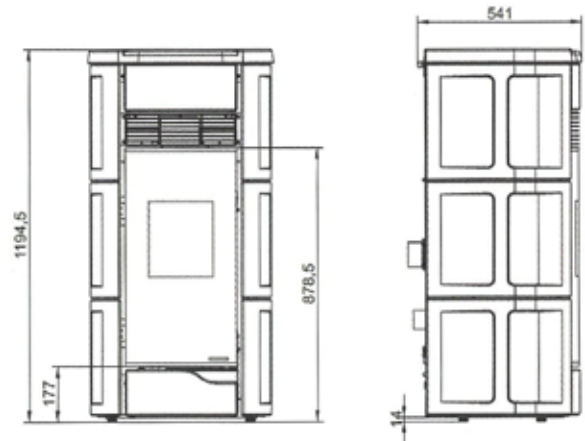

COLORIS • KLEUR

Céramique beige • Beige keramisch
Céramique bordeaux • Bordeaux keramisch
Céramique caffè latte • Caffè latte keramisch
Céramique creme • Creme keramisch
Céramique noir • Zwart keramisch