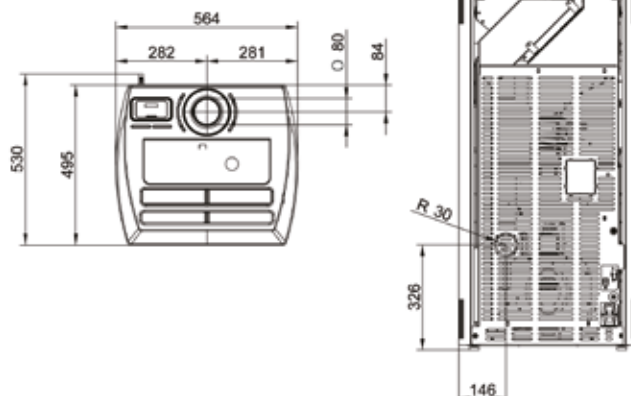

VERSION DISPONIBLE • VERKRIJGBARE VERSIE

Aurora 9 UP   Aurora 12 UP
Aurora 9 Air Pro* 2 UP   Aurora 12 Air Pro 2* UP

*voir page 7

*zie blad 7