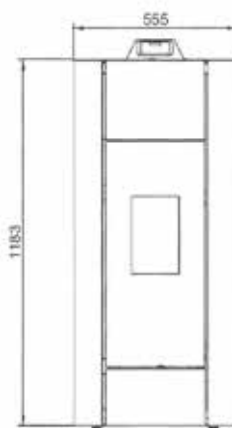

ECOFIRE® CECILE LUX

L 55.5cm, P 57cm, H 126cm • 120Kg

PUISSANCE • VERMOGEN

6 KW
9 KW

RENDEMENT

~93%

RESERVOIR

16KG

OPTION • OPTIE :

- Connection Box

COLORIS • KLEUR

Noir • Zwart
Blanc • Wit
Bordeaux

VERSION DISPONIBLE • VERKRIJGBARE VERSIE

Cecile lux 6
Cecile lux 9