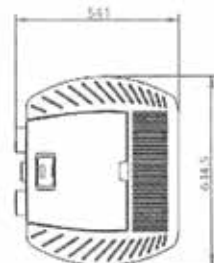

ECOFIRE® ANDRÈS

L 61cm, P 54cm, H 115cm • 155Kg

PUISSANCE • VERMOGEN 12 KW

RENDEMENT >90%

RESERVOIR 22KG

OPTION • OPTIE :

- Connection Box

COLORIS • KLEUR

Céramique beige • Beige keramisch

Céramique rouge • Rood keramisch

Métal rouge • Rood staal

Métal ivoire • Ivoor staal

Métal noir • Zwart staal

Métal caffe latte • Caffe latte staal

VERSION DISPONIBLE • VERKRIJGBARE VERSIE

Andres 12 Air Pro 3*

*voir page 7 - zie blad 7