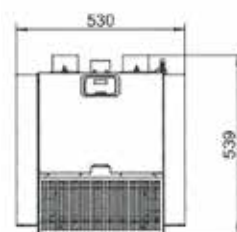

*voir page 7 - zie blad 7

LINDA

BLANC
WIT

ECOFIRE® LINDA

L 59cm, P 62cm, H 126cm • 190Kg

BLANC
WIT

BORDEAUX

CAFFE LATTE