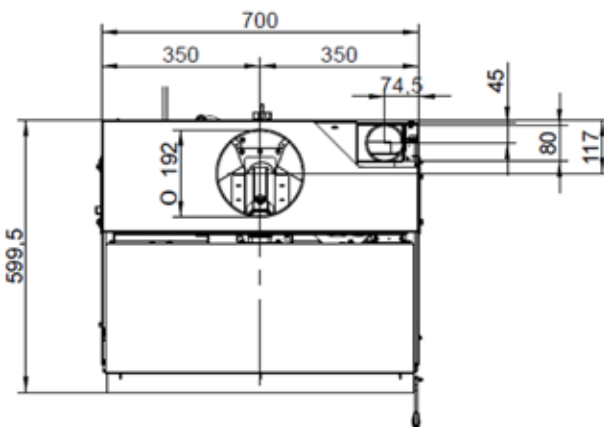

COLORIS • KLEUR

Noir • Zwart