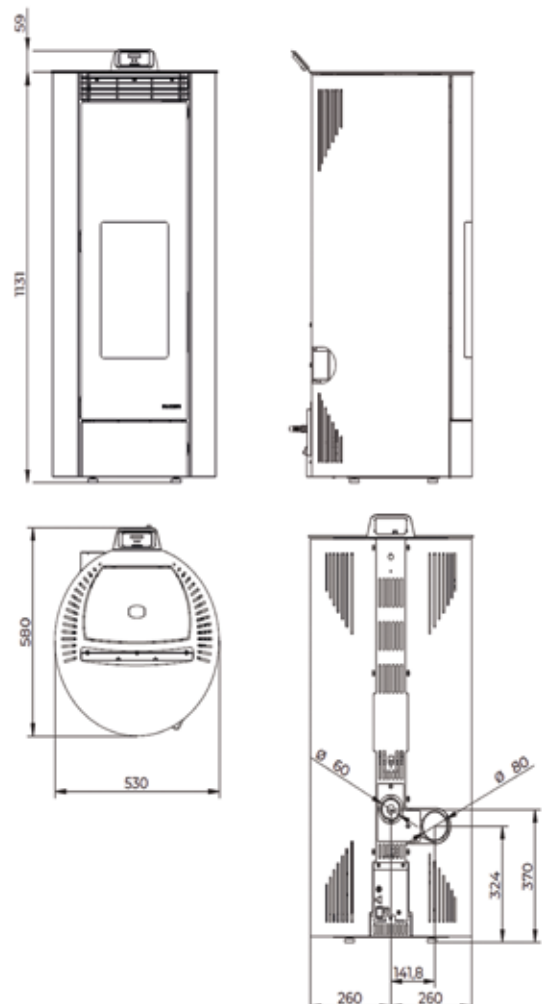

ECOFIRE® MELITA

L 53cm, P 59cm, H 119cm • 112Kg

PUISSANCE • VERMOGEN

6 KW
8 KW

RENDEMENT

>89%

RESERVOIR

18KG

OPTION • OPTIE :

- Connection Box

COLORIS • KLEUR

Noir • Zwart
Caffe latte
Rouge • Rood
Gris • Grijs
Blanc • Wit

VERSION DISPONIBLE • VERKRIJGBARE VERSIE

Melita 6
Melita 8