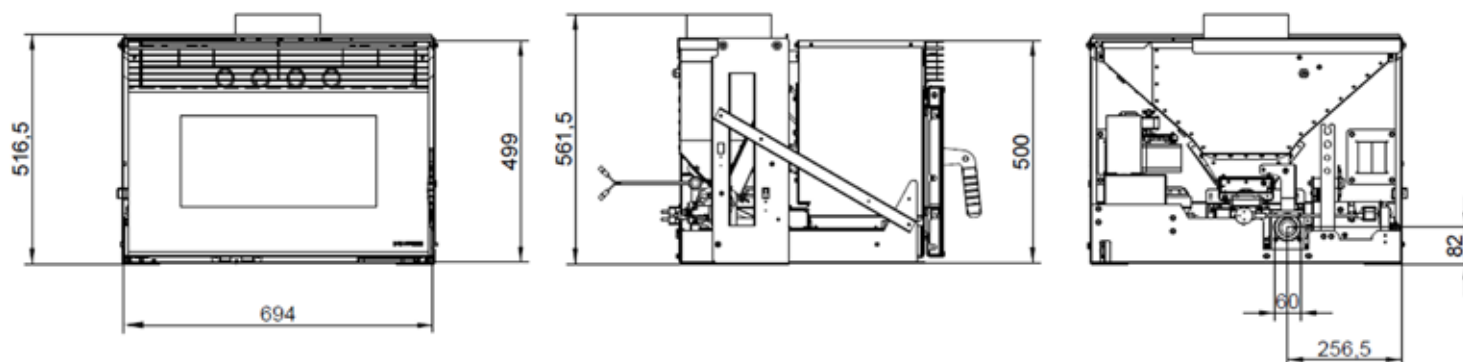

COLORIS • KLEUR

Noir • Zwart

A70 FRONTALE

Pied • Voet

Kit de chargement pellet • Pellet laadkit

ECOFIRE® A70 FRONTALE

L 69,4cm, P 59,9cm, H 56,1cm • 110Kg

PUISSANCE • VERMOGEN 9 KW