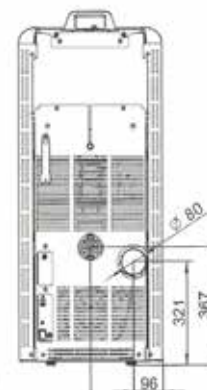

BEIGE

ROUGE
ROOD

CAFFE LATTE

NOIR
ZWART

PUISSANCE • VERMOGEN	6 KW 8 KW
RENDEMENT	>90% >89%
RESERVOIR	19KG

OPTION • OPTIE :

- Kit air frais
- Luchtoevoer kit

- Connection Box