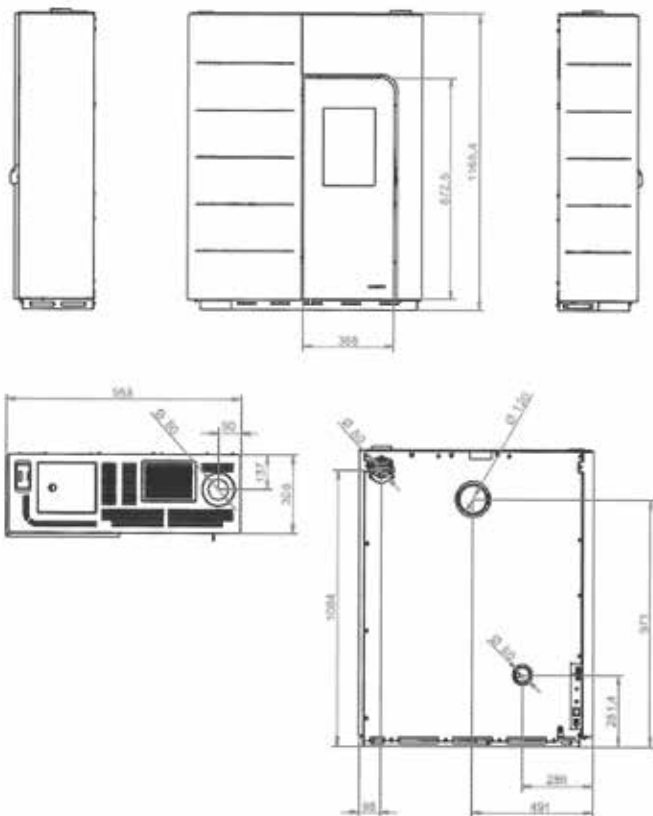

ECOFIRE® GINGER

L 95,5cm, P 32,3cm, H 117cm • 160Kg

PUISSANCE • VERMOGEN 9 KW

RENDEMENT >90%

RESERVOIR 25KG

OPTION • OPTIE :

- Connection Box

COLORIS • KLEUR

Noir • Zwart

Blanc • Wit

Caffe latte

VERSION DISPONIBLE • VERKRIJGBARE VERSIE

Ginger 9