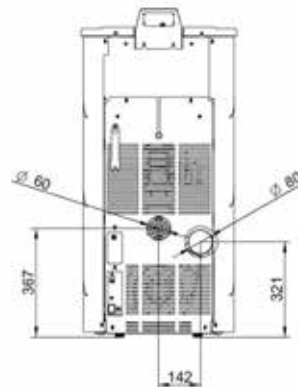

COLORIS • KLEUR

Noir • Zwart
Beige
Rouge • Rood

VERSION DISPONIBLE • VERKRIJGBARE VERSIE

Lia 6
Lia 8