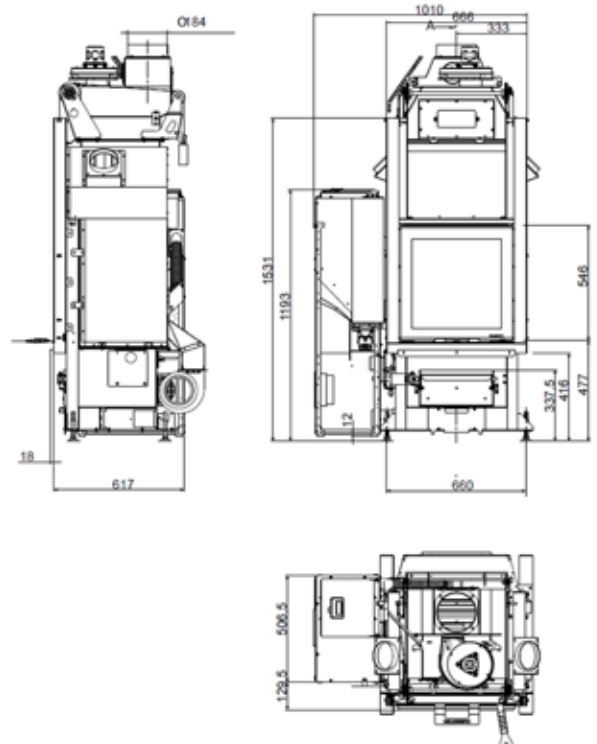

Preciser si réservoir à gauche ou à droite lors de la commande
Bij bestelling vermelden of het reservoir links of rechts komt