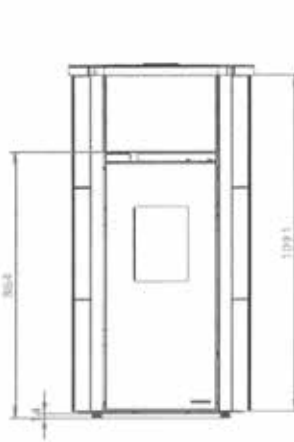

ECOFIRE® ANDRÈS

L 61cm, P 54cm, H 115cm • 155Kg

PUISSANCE • VERMOGEN 12 KW

RENDEMENT >90%

RESERVOIR 22KG

OPTION • OPTIE :

- Connection Box

COLORIS • KLEUR

Céramique beige • Beige keramisch

Céramique rouge • Rood keramisch

Métal rouge • Rood staal

Métal ivoire • Ivoor staal

Métal noir • Zwart staal

Métal caffe latte • Caffe latte staal

VERSION DISPONIBLE • VERKRIJGBARE VERSIE

Andres 12 Air Pro 3*

*voir page 7 - zie blad 7