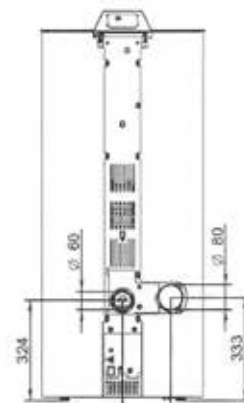

ECOFIRE® CECILE LUX

L 55.5cm, P 57cm, H 126cm • 120Kg

PUISSANCE • VERMOGEN

6 KW
9 KW

RENDEMENT

~93%

RESERVOIR

16KG

OPTION • OPTIE :

- Connection Box

COLORIS • KLEUR

Noir • Zwart
Blanc • Wit
Bordeaux

VERSION DISPONIBLE • VERKRIJGBARE VERSIE

Cecile lux 6
Cecile lux 9