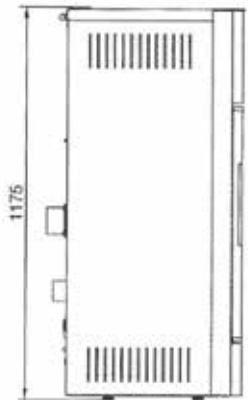

ECOFIRE® JULIE

L 55cm, P 57cm, H 117cm • 180Kg

PUISSANCE • VERMOGEN

9 KW
12 KW

RENDEMENT

>90%

RESERVOIR

22KG
15KG (UP)

OPTION • OPTIE :

- Connection Box

- Disponible en UP (sortie verticale)
- Verkrijgbaar in UP (verticale uitgang)

COLORIS • KLEUR

Métal noir • Zwart staal
Métal blanc • Wit staal
Métal rouge • Rood staal
Pierre ollaire • Speksteen (uniquement - allen : 9 kw)

VERSION DISPONIBLE • VERKRIJGBARE VERSIE

Julie 9
Julie 9 Air Pro 2*
Julie 9 UP
Julie 9 Air Pro 2* UP

Julie 12
Julie 12 Air Pro 3*
Julie 12 UP
Julie 12 Air Pro 2* UP

*voir page 7

*zie blad 7