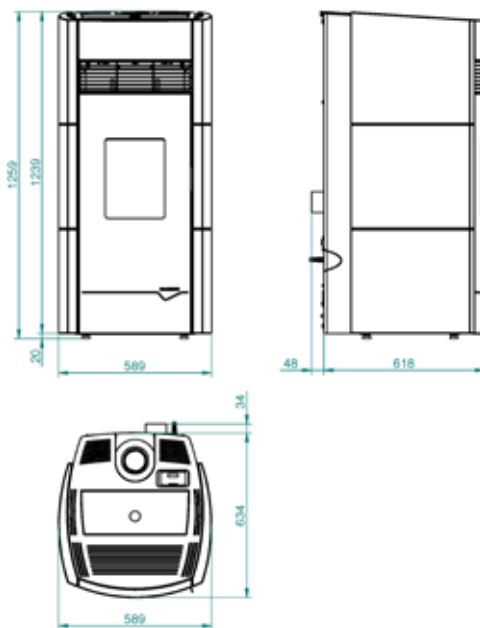

ECOFIRE® LINDA

L 59cm, P 62cm, H 126cm • 190Kg

PUISSANCE • VERMOGEN 9 KW
12 KW

RENDEMENT >90%

RESERVOIR 22KG
16KG (UP)

OPTION • OPTIE :

- Connection Box

- Disponible en UP (sortie verticale)

- Verkrijgbaar in UP (verticale uitgang)

COLORIS • KLEUR

Céramique noir • Zwart keramisch
Céramique bordeaux • Bordeaux keramisch
Céramique caffè latte • Caffè latte keramisch
Céramique blanc • Wit keramisch

VERSION DISPONIBLE • VERKRIJGBARE VERSIE

Linda 9
Linda 9 Air Pro 2*
Linda 9 UP

Linda 12
Linda 12 Air Pro 3*
Linda 12 UP
Linda 12 Air Pro 2* UP

*voir page 7

*zie blad 7