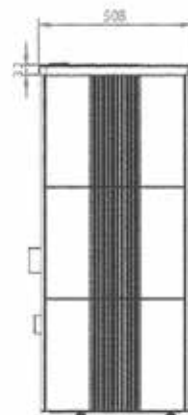

ECOFIRE® ANDRÈS

L 61cm, P 54cm, H 115cm • 155Kg

PUISSANCE • VERMOGEN 12 KW

RENDEMENT >90%

RESERVOIR 22KG

OPTION • OPTIE :

- Connection Box

COLORIS • KLEUR

Céramique beige • Beige keramisch

Céramique rouge • Rood keramisch

Métal rouge • Rood staal

Métal ivoire • Ivoor staal

Métal noir • Zwart staal

Métal caffe latte • Caffe latte staal

VERSION DISPONIBLE • VERKRIJGBARE VERSIE

Andres 12 Air Pro 3*

*voir page 7 - zie blad 7