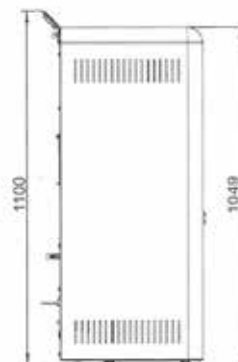

OPTION • OPTIE :

- Kit air frais
- Luchtoevoer kit

- Connection Box

COLORIS • KLEUR

- Noir • Zwart
- Beige
- Caffe latte
- Rouge • Rood

VERSION DISPONIBLE • VERKRIJGBARE VERSIE

- Dani new 6
- Dani new 8