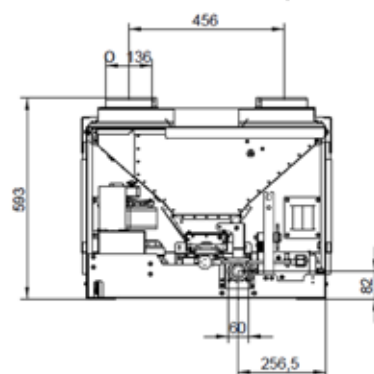

COLORIS • KLEUR

Noir • Zwart