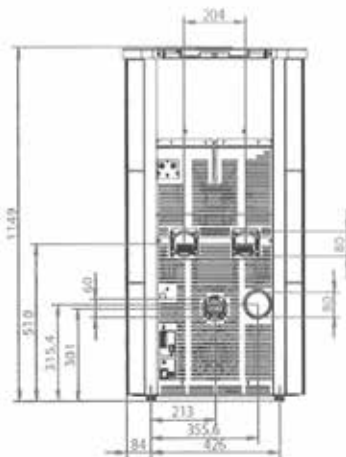

ECOFIRE® ANDRÈS

L 61cm, P 54cm, H 115cm • 155Kg

PUISSANCE • VERMOGEN 12 KW

RENDEMENT >90%

RESERVOIR 22KG

OPTION • OPTIE :

- Connection Box

COLORIS • KLEUR

Céramique beige • Beige keramisch

Céramique rouge • Rood keramisch

Métal rouge • Rood staal

Métal ivoire • Ivoor staal

Métal noir • Zwart staal

Métal caffe latte • Caffe latte staal

VERSION DISPONIBLE • VERKRIJGBARE VERSIE

Andres 12 Air Pro 3*

*voir page 7 - zie blad 7