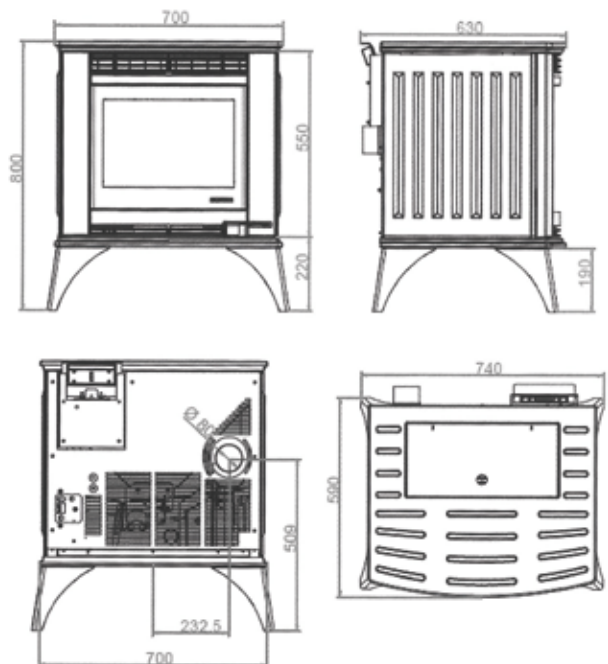

ECOFIRE® CÉSARE

L 74cm, P 63cm, H 80cm • 194Kg

PUISSANCE • VERMOGEN 9,2 KW

RENDEMENT ~87,7%

RESERVOIR 20KG

OPTION • OPTIE :

- Connection Box

NOIR • ZWART COLORIS • KLEUR

Noir • Zwart