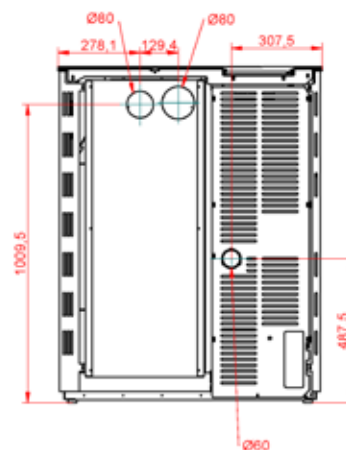

ECOFIRE® TWIGGY

L 89cm, P 36cm, H 113cm • 140Kg

PUISSANCE • VERMOGEN 6 KW
10 KW

RENDEMENT ~90%

RESERVOIR 25KG

OPTION • OPTIE :

- Connection Box

COLORIS • KLEUR

Noir • Zwart
Blanc • Wit
Caffe latte

VERSION DISPONIBLE • VERKRIJGBARE VERSIE

Twiggy 6
Twiggy 10