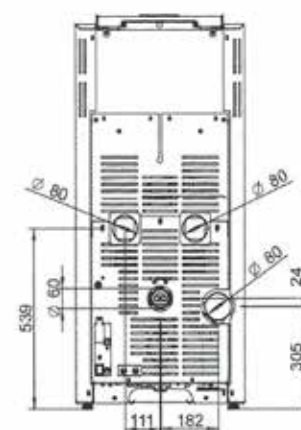

PUISSANCE • VERMOGEN 12 KW

RENDEMENT >90%

RESERVOIR 22KG

OPTION • OPTIE :

- Connection Box

COLORIS • KLEUR

Noir • Zwart

VERSION DISPONIBLE • VERKRIJGBARE VERSIE

Allegro 12 Air Pro 3

*voir page 7 - zie blad 7