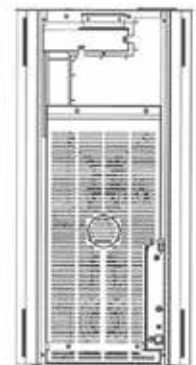

ECOFIRE® BEATRICE

L 56cm, P 55cm, H 113cm • 116Kg

BLANC
WIT

NOIR
ZWART

Disponible en UP (sortie verticale) uniquement - Alleen beschikbaar in UP (verticale uitgang)

PUISSANCE • VERMOGEN
6 KW
9 KW

RENDEMENT
>90%

RESERVOIR
19KG

OPTION • OPTIE :

- Connection Box

COLORIS • KLEUR

Noir • Zwart
Blanc • Wit

VERSION DISPONIBLE • VERKRIJGBARE VERSIE

Beatrice 6
Beatrice 9