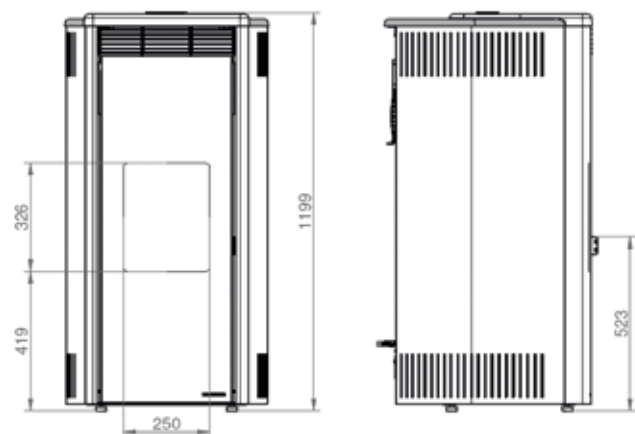

AURORA

CAFFÈ LATTE

ECOFIRE® AURORA

L 56cm, P 55cm, H 120cm • 183Kg

NOIR
ZWART

ROUGE
ROOD

BLANC
WIT

Disponible en UP (sortie verticale) uniquement - Alleen beschikbaar in UP (verticale uitgang)