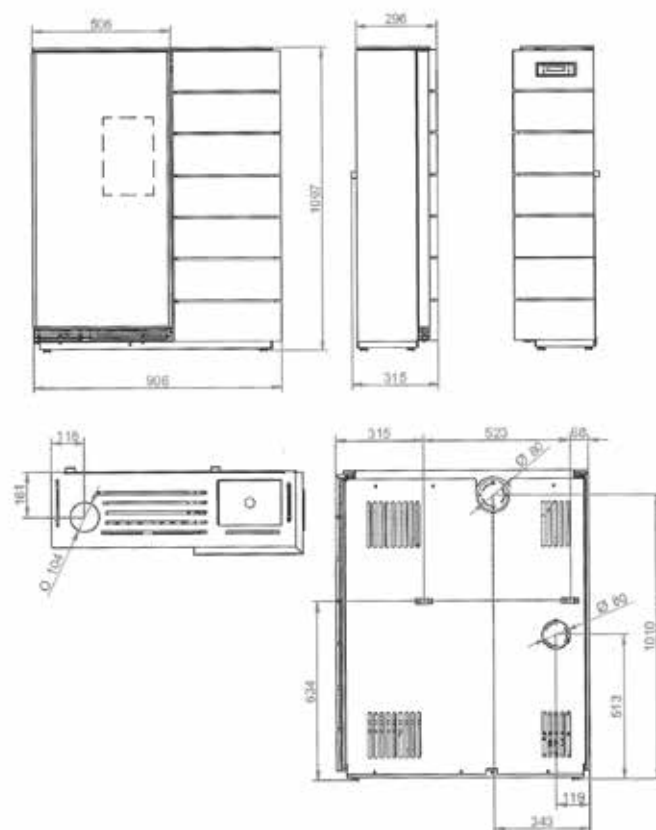

COLORIS • KLEUR

- Teck • Teak
- Miroir • Spiegel
- Verre blanc • Wit glas
- Métal ivoire • Ivoor staal
- Métal noir • Zwart staal
- Bois laqué blanc • Hout wit gelakt
- Bois laqué noir • Hout zwart gelakt
- Serpentine