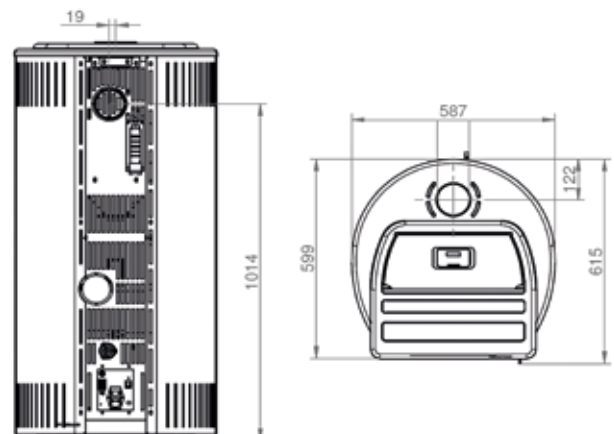

AURORA

CAFFÈ LATTE

ECOFIRE® AURORA

L 56cm, P 55cm, H 120cm • 183Kg

NOIR
ZWART

ROUGE
ROOD

BLANC
WIT

Disponible en UP (sortie verticale) uniquement - Alleen beschikbaar in UP (verticale uitgang)