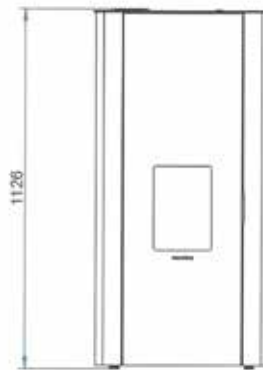

ECOFIRE® BEATRICE

L 56cm, P 55cm, H 113cm • 116Kg

BLANC
WIT

NOIR
ZWART

Disponible en UP (sortie verticale) uniquement - Alleen beschikbaar in UP (verticale uitgang)

PUISSANCE • VERMOGEN
6 KW
9 KW

RENDEMENT
>90%

RESERVOIR
19KG

OPTION • OPTIE :

- Connection Box

COLORIS • KLEUR

Noir • Zwart
Blanc • Wit

VERSION DISPONIBLE • VERKRIJGBARE VERSIE

Beatrice 6
Beatrice 9