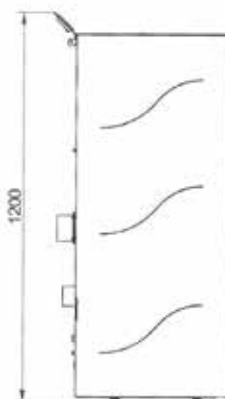

*voir page 7

*zie blad 7

GIORGIA

BLANC
WIT

56

ROUGE
ROOD

ECOFIRE® GIORGIA

L 58cm, P 59cm, H 122cm • 180Kg