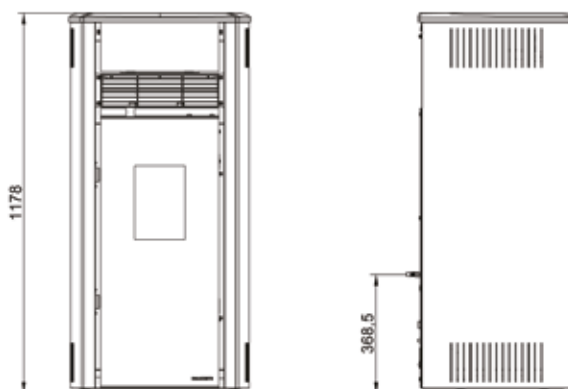

COLORIS • KLEUR

Noir • Zwart
Rouge • Rood
Blanc • Wit
Caffe latte