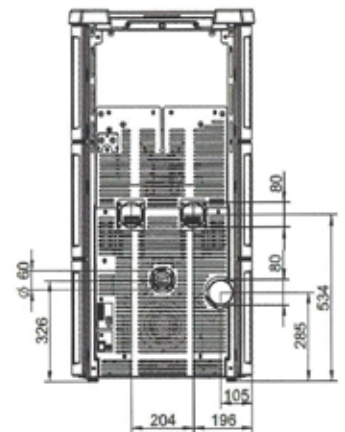

VERSION DISPONIBLE • VERKRIJGBARE VERSIE

Anna 9	Anna 12
Anna 9 Air Pro 2*	Anna 12 Air Pro 3*
Anna 9 UP	Anna 12 UP
Anna 9 Air Pro 2* UP	Anna 12 Air Pro 2* UP

*voir page 7

*zie blad 7