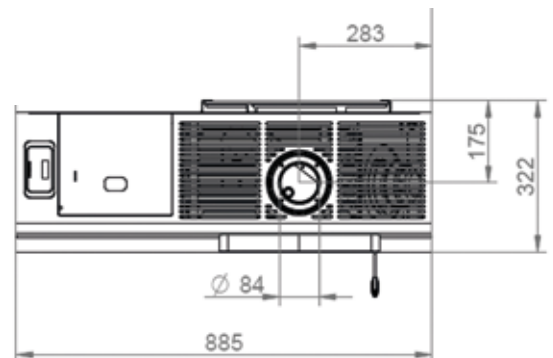

ECOFIRE® MICHELLE

L 88,5cm, P 32cm, H 112cm • 150Kg

BLANC
WIT

CAFFE LATTE

NOIR
ZWART

ROUGE
ROOD

PUISSANCE • VERMOGEN

6 KW
8 KW
10 KW

RENDEMENT

>90%

RESERVOIR

25KG

OPTION • OPTIE :

- Connection Box

COLORIS • KLEUR

Noir • zwart
Blanc • Wit
Rouge • Rood
Caffe latte

VERSION DISPONIBLE • VERKRIJGBARE VERSIE

Michelle 6
Michelle 8
Michelle 10