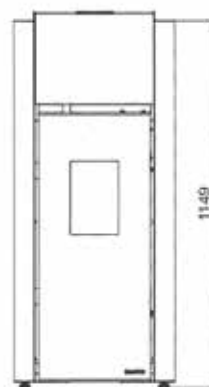

*voir page 7 - zie blad 7

LINDA

BLANC
WIT

ECOFIRE® LINDA

L 59cm, P 62cm, H 126cm • 190Kg

BLANC
WIT

BORDEAUX

CAFFE LATTE