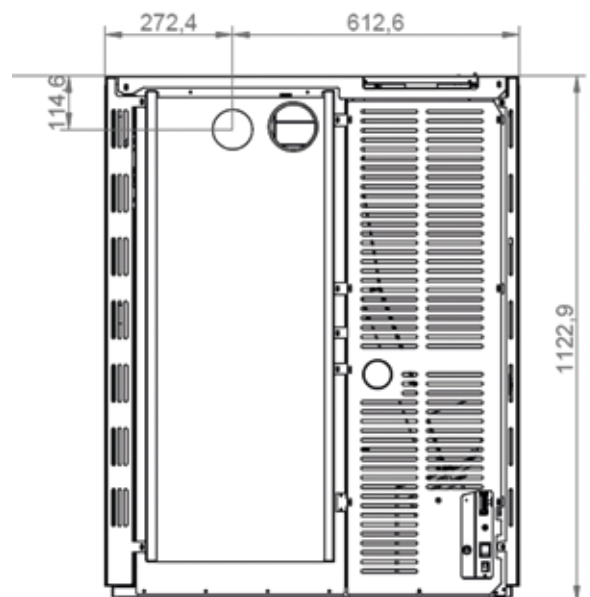

ECOFIRE® MICHELLE

L 88,5cm, P 32cm, H 112cm • 150Kg

BLANC
WIT

CAFFE LATTE

NOIR
ZWART

ROUGE
ROOD

PUISSANCE • VERMOGEN

6 KW
8 KW
10 KW

RENDEMENT

>90%

RESERVOIR

25KG

OPTION • OPTIE :

- Connection Box

COLORIS • KLEUR

Noir • zwart
Blanc • Wit
Rouge • Rood
Caffe latte

VERSION DISPONIBLE • VERKRIJGBARE VERSIE

Michelle 6
Michelle 8
Michelle 10