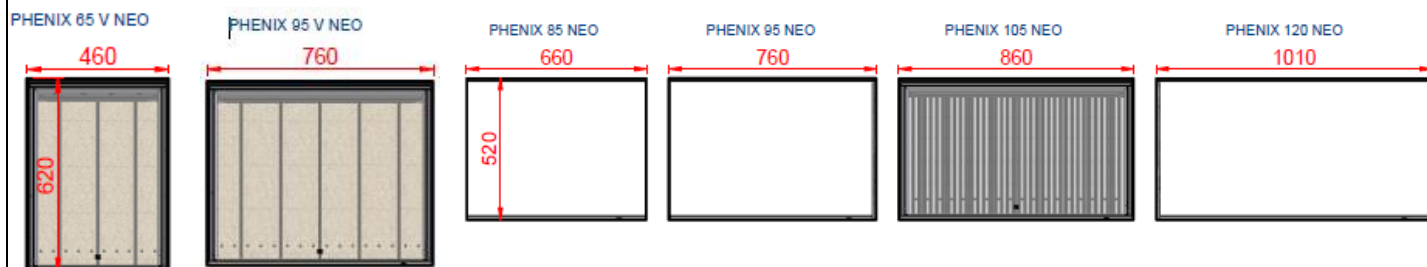

REFERENTIES	PHENIX NEO	Excl. BTW	BTW 6%	BTW 21%	Klasse
47LV65N18S/M	Phenix 65V NEO - skamolex/metaal (kader en kit voeten inbegrepen)	€ 3.348	€ 3.548	€ 4.050	A
47L85N18S/M	Phenix 85 NEO - skamolex/metaal (kader en kit voeten inbegrepen)	€ 3.690	€ 3.912	€ 4.465	A
47L95N18S/M	Phenix 95 NEO - skamolex/metaal (kader en kit voeten inbegrepen)	€ 4.089	€ 4.334	€ 4.948	A
47LV95N18S/M	Phenix 95V NEO - skamolex/metaal (kader en kit voeten inbegrepen)	€ 4.089	€ 4.334	€ 4.948	A
47L10N18S/M	Phenix 105 NEO - skamolex/metaal (kader en kit voeten inbegrepen)	€ 4.202	€ 4.455	€ 5.085	A
47L12N18S/M	Phenix 120 NEO - skamolex/metaal (kader en kit voeten inbegrepen)	€ 4.346	€ 4.606	€ 5.258	A