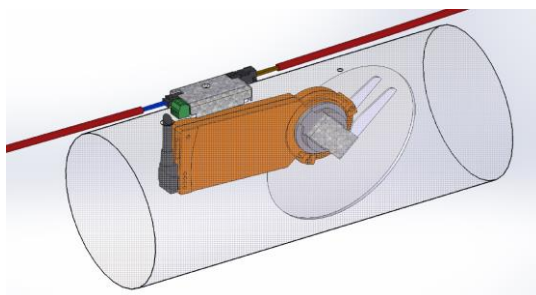

Infire 740 green - kader 4mm - screen deur --->

REFERENTIES	INFIRE NEO - INFIRE EASY	Excl. BTW	BTW 6%	BTW 21%	Klasse
47J67A-B-C/S	IF 670 EASY - 4-z. k. 4mm - 3 of 4-z. k. 30mm - skamolex (maart 2020)	€ 3.220	€ 3.413	€ 3.896	A
47J74A-B-C/S	IF 740 EASY - 4-z. k.4mm - 3 of 4-z. k. 30mm - skamolex	€ 3.320	€ 3.519	€ 4.017	A
47J81A-B-C/S	IF 810 EASY - 4z. K.4mm - 3 of 4-z.k. 30mm - skamolex (sept. 2020)	€ 3.570	€ 3.784	€ 4.320	A
47J95A-B-C/S	IF 950 EASY - 4-z. k.4mm - of 3 of 4-z. k. 30mm - skamolex	€ 3.820	€ 4.049	€ 4.622	A

Infire 740 EASY - kader 4mm--->

REFERENTIES	BG CLAP	Excl. BTW	BTW 6%	BTW 21%	
37ECLAP1	BG CLAP	€ 360	€ 382	€ 436	

REFERENTIES	PHENIX NEO	Excl. BTW	BTW 6%	BTW 21%	Klasse
47LV65N18S/M	Phenix 65V NEO - skamolex/metaal (kader en kit voeten inbegrepen)	€ 3.348	€ 3.548	€ 4.050	A
47L85N18S/M	Phenix 85 NEO - skamolex/metaal (kader en kit voeten inbegrepen)	€ 3.690	€ 3.912	€ 4.465	A
47L95N18S/M	Phenix 95 NEO - skamolex/metaal (kader en kit voeten inbegrepen)	€ 4.089	€ 4.334	€ 4.948	A
47LV95N18S/M	Phenix 95V NEO - skamolex/metaal (kader en kit voeten inbegrepen)	€ 4.089	€ 4.334	€ 4.948	A
47L10N18S/M	Phenix 105 NEO - skamolex/metaal (kader en kit voeten inbegrepen)	€ 4.202	€ 4.455	€ 5.085	A
47L12N18S/M	Phenix 120 NEO - skamolex/metaal (kader en kit voeten inbegrepen)	€ 4.346	€ 4.606	€ 5.258	A