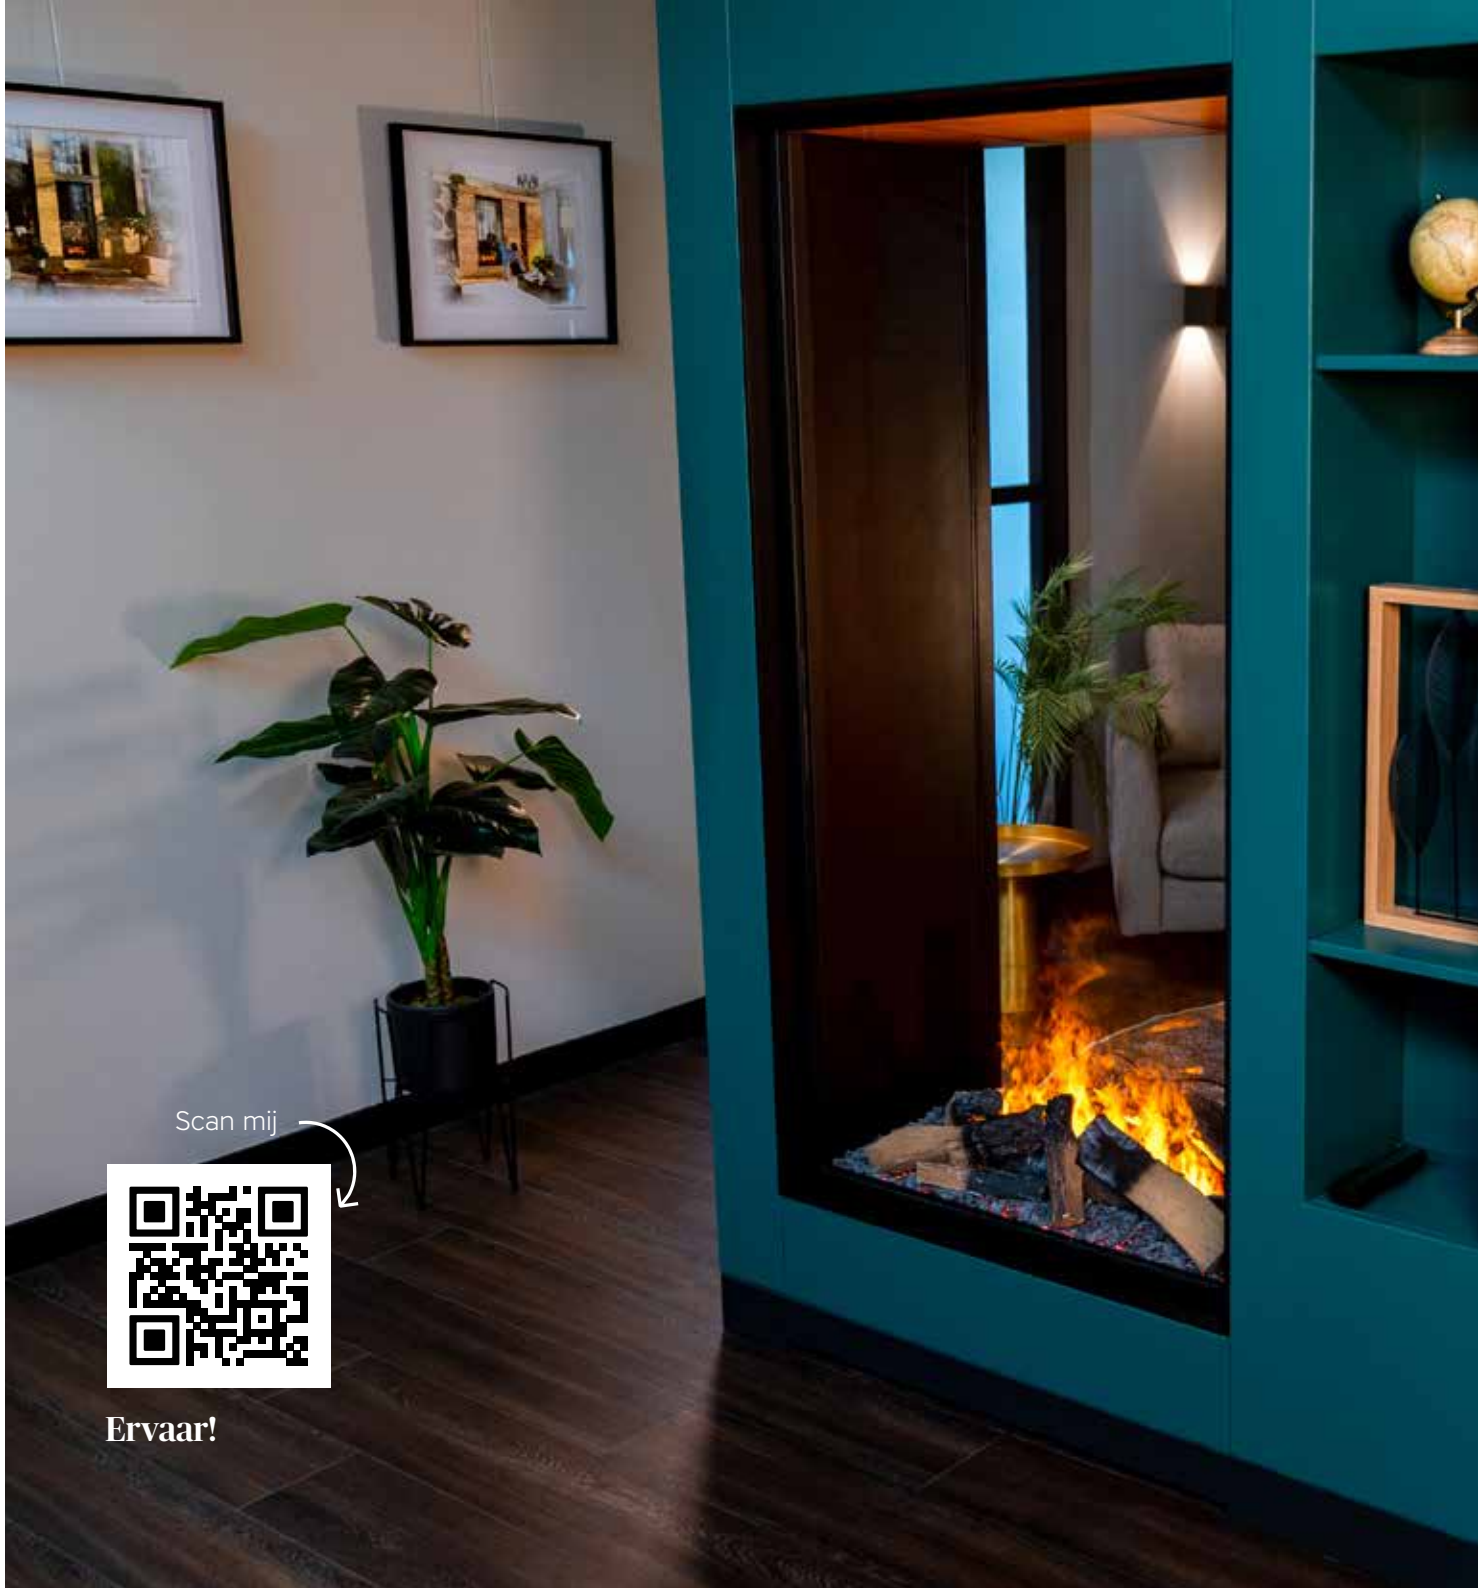

Nieuw!

Faber brengt in de loop van het seizoen een nieuw, exclusief topmodel van de e-MatriX serie: de Vertical. De eerste elektrische verticale haard ooit!

Verticale haarden groeien sterk in populariteit in Europa en zijn echte eyecatchers in woningen, penthouses, exclusieve restaurants of hotel lobby's. Vooral de zogenaamde "doorkijk"-varianten zijn enorm in trek omdat ze het mogelijk maken meerdere ruimtes met elkaar te verbinden op een visueel aantrekkelijke manier.

Met onze nieuwe e-MatriX Vertical spelen wij in op deze duidelijke marktvrage en omdat deze 100% elektrisch is bieden wij hiermee tevens een unieke propositie. Door onze gepatenteerde waterdamp technologie kunnen wij als enige haarden-fabrikant in de markt een volwaardige verticale doorkijkhaard bieden. Tel daarbij het ontbreken van een afvoer op en de toepassingsmogelijkheden zijn ongekend!

Meer informatie?

Neem contact op met de lokale Faber specialist of bezoek onze website.

Ervaar!