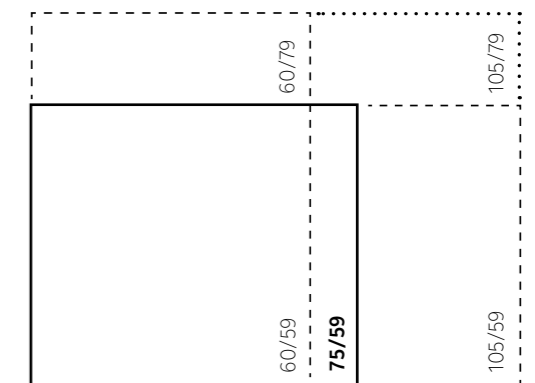

ASSORTIMENT