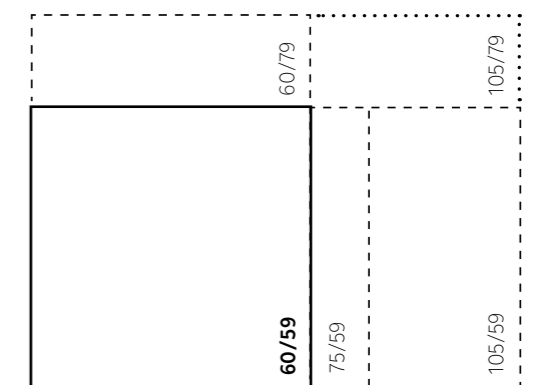

ASSORTIMENT