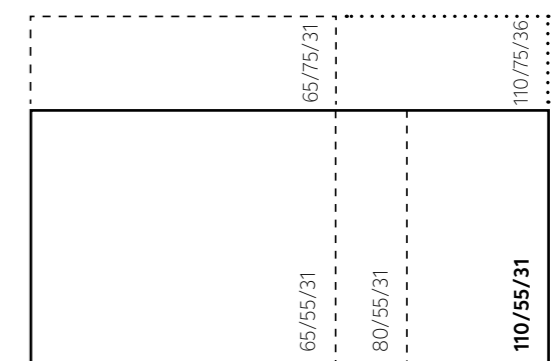

ASSORTIMENT